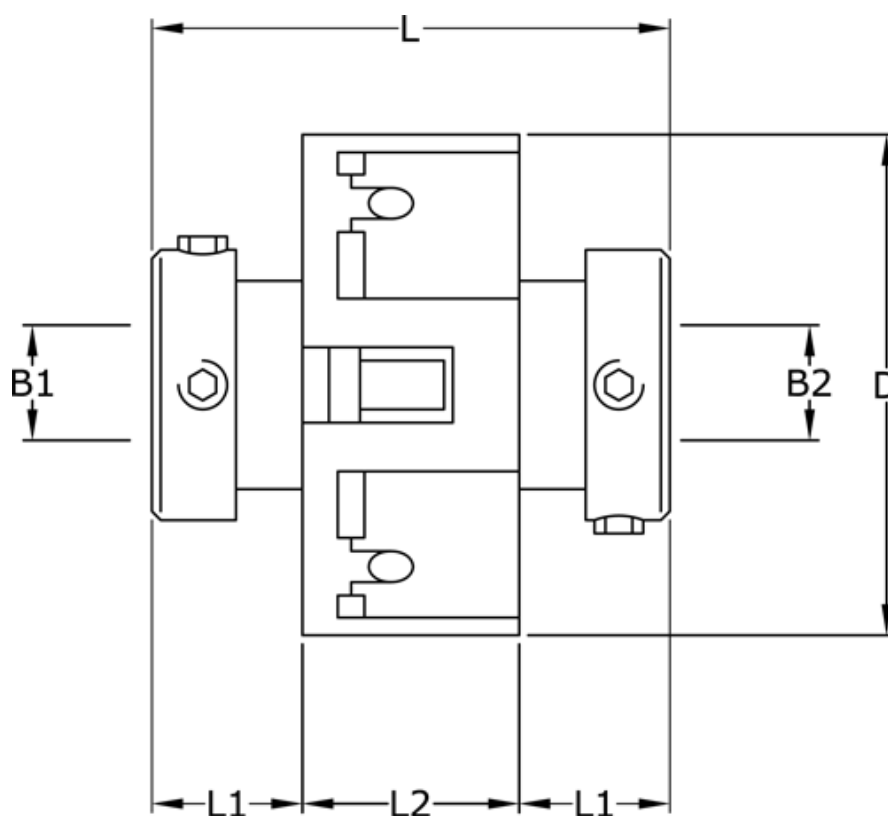

Varenummer: 3322203413838
Beskrivelse: Uni-Lat kobling str. 203.41.38.38
med pinolskrue, boring 14/14 mm

Mål

B1	= 14
B2	= 14
D	= 41
L	= 38.1
L1	= 13.5
L2	= 11.2
Skrue	= M5